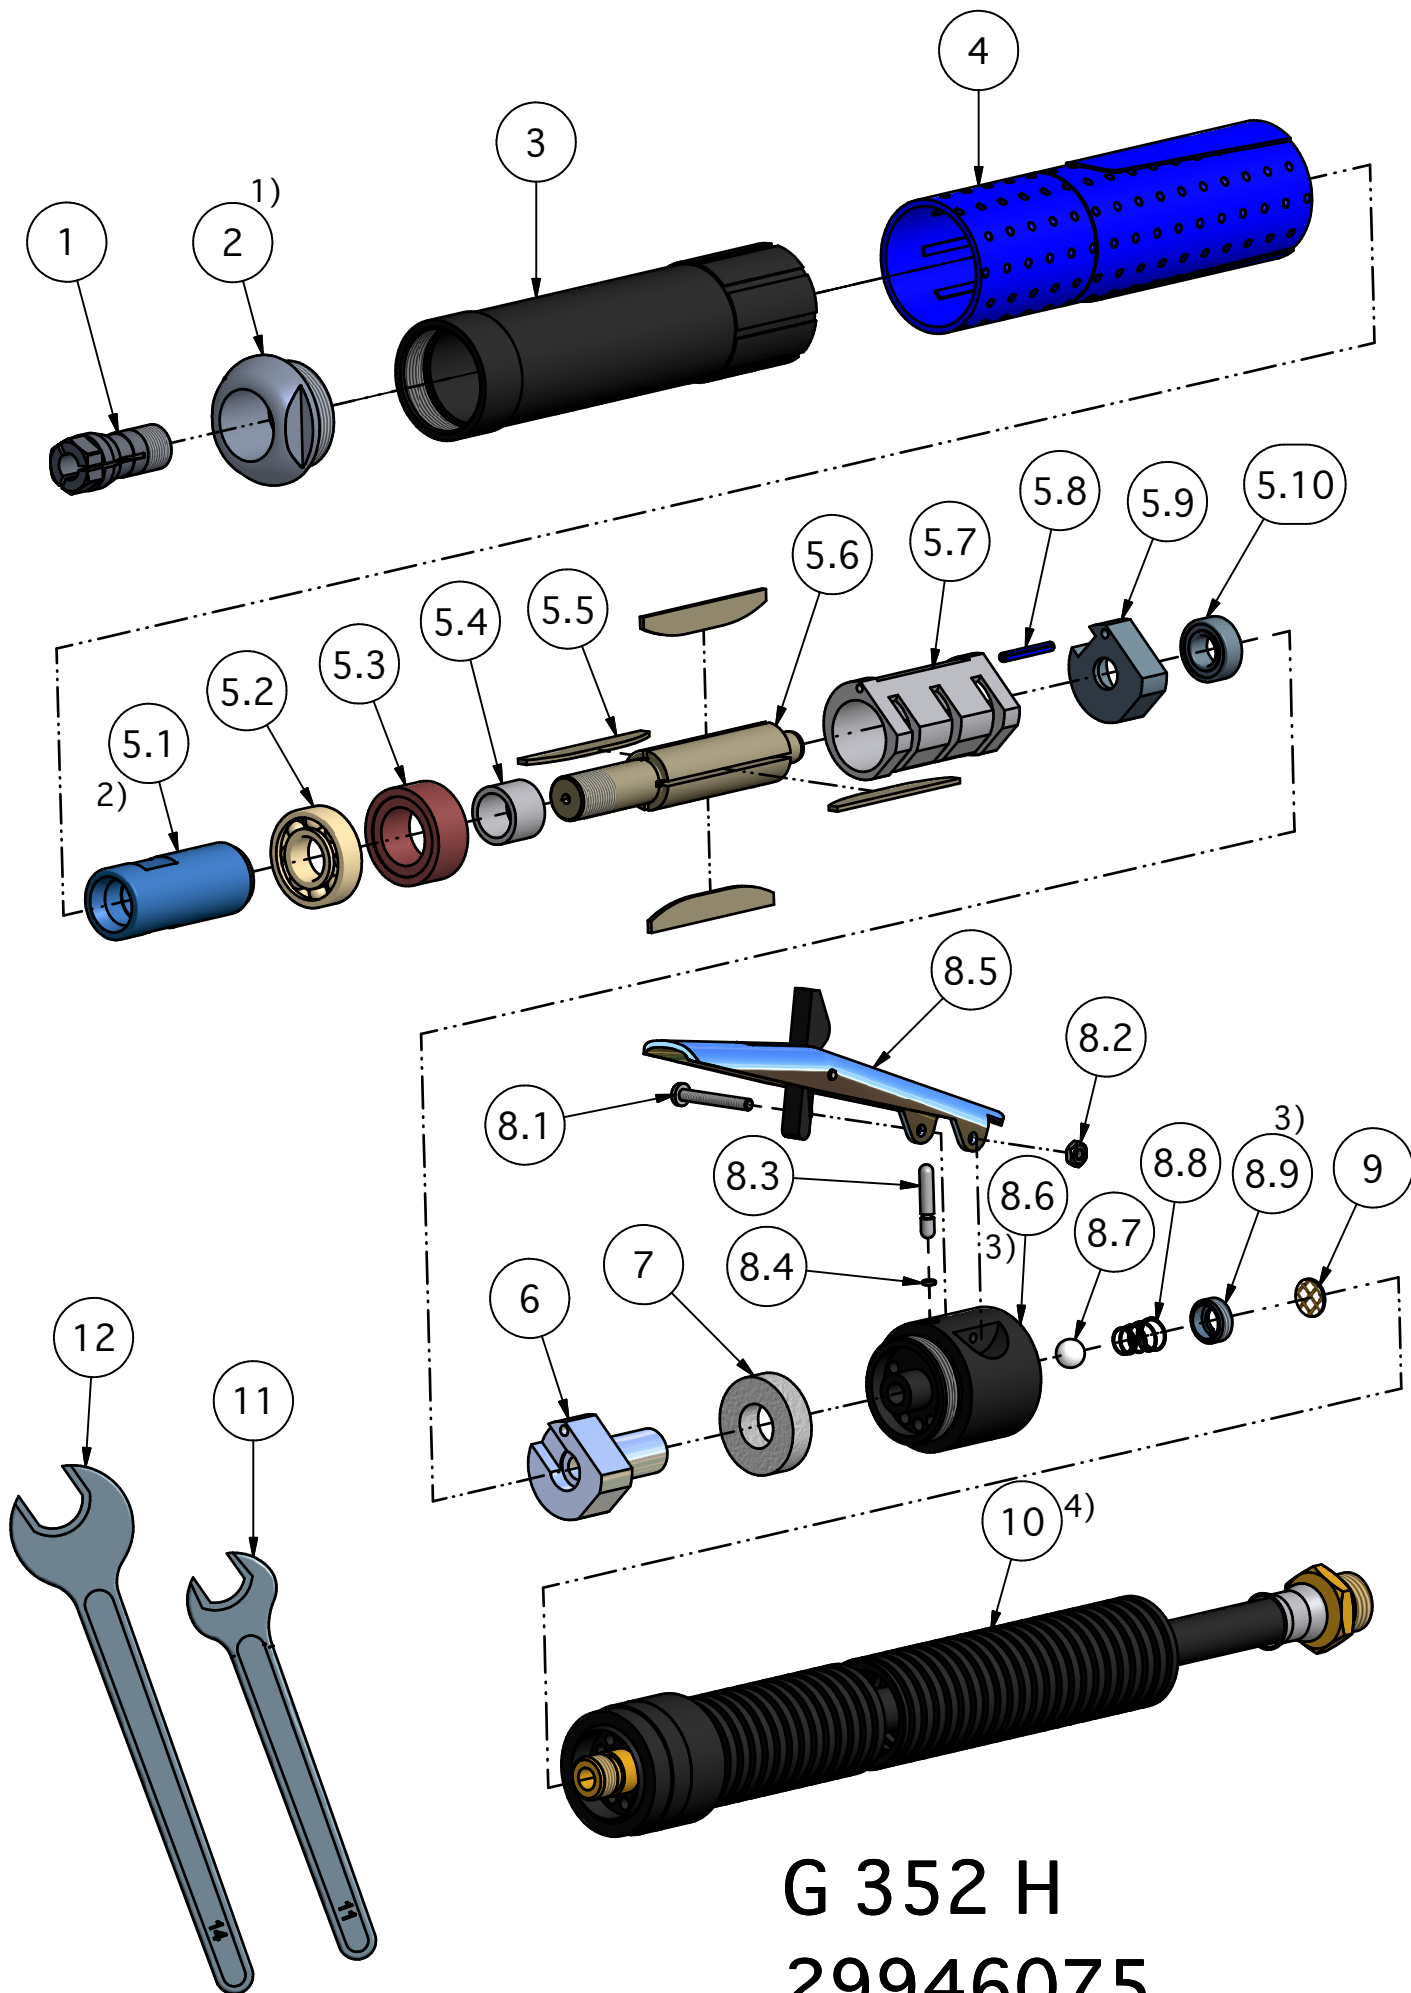

Nr. No.	BENENNUNG	DESCRIPTION	DESIGNATION	T Y P E	STCK. Pieces
1	Spannzange Ø6	Collet 6 mm	Pince de serrage 6 mm	9369 826	1
2¹⁾	Deckel	Cover	Couvercle	29500 64 3	1
3	Gehäuse vst.	Housing	Carter	60007 15 3	1
4	Griffhülse	bushing	douille	60007 16 3	1
5	Motorblock	Motor compl.	Moteur cpl.	29701415	1
5.1²⁾	Zangenspindel	Spindle	Broche de serrage	29500 59 3	1
5.2	Rillenkugellager	ball bearing	roulement à billes	9357 020	1
5.3	Lagerschild vorne	endplate front	flasque de palier	29500 56 3	1
5.4	Distanzring	Distance ring	Entretoise	29500 60 3	1
5.5	Lamelle	Vane	Lamé	29500 45 6	4
5.6	Rotor	rotor	rotor	29500 62 3	1
5.7	Zylinder	Cylinder	Cylindre	29500 61 3	1
5.8	Spannstift	dowel pin	ergot	9335 216	1
5.9	Lagerschild hinten	end plate rear	flasque de palier	29500 58 3	1
5.10	Rillenkugellager	Ball bearing	Roulement à billes	9357 212	1
6	Lufteinlassstück	Air inlet	Entrée d'air	29946 10 3	1
7	Dämpfung	Silencer ring	Silencieux	29910 34 3	1
8	Hebelventil kpl.	Valve cpl.	la soupape compl.	60008055	1
8.1	Schraube	Screw	boulon	9304 014	1
8.2	Sechskantmutter	nut	écrou	9312 015	1
8.3	Ventilbolzen	Valve stud	Boulon de vanne	29500 74 3	1
8.4	O-Ring	o-ring	joint torique	9319 320	1
8.5	Ventilhebel vst.	safety lever	levier de sécurité	60007 48 5	1
8.6³⁾	Ventilgehäuse	Valve housing	Cage de clapet	29923 44 3	1
8.7	Kugel	ball	bille	9319 998	1
8.8	Kegelfeder	spring	ressort	9330 229	1
8.9³⁾	Ventilschraube	valve screw	boulon de vis	29804 24 3	1
9	Sieb	screen	filtre	29908 75 3	1
10⁴⁾	Schlaucheinheit	hose unit	unité de tuyeau	29923495	1
11	Schlüssel SW 11	wrench SW 11	clé SW 11	9331 006	1
12	Schlüssel SW 14	wrench SW 14	clé SW 14	9331 009	1
	LIEFERBARES ZUBEHÖR	ACCESSORIES	ACCESSOIRES		
	Robotol-Spezial-Öl 1 l	Robotol special oil 1 l	Robotol huile spéciale 1 l	095 055 33	

1) Anzugsmoment 15Nm
Loctite Typ 243

Tightening torque 15Nm
Loctite Typ 243

Couple de démarrage 15Nm
Loctite Typ 243

2) Anzugsmoment 12,5Nm

Tightening torque 12,5Nm

Couple de démarrage 12,5Nm

3) Loctite Typ 243

Loctite Typ 243

Loctite Typ 243

4) Loctite Typ 577

Loctite Typ 577

Loctite Typ 577

G 352 H
29946075