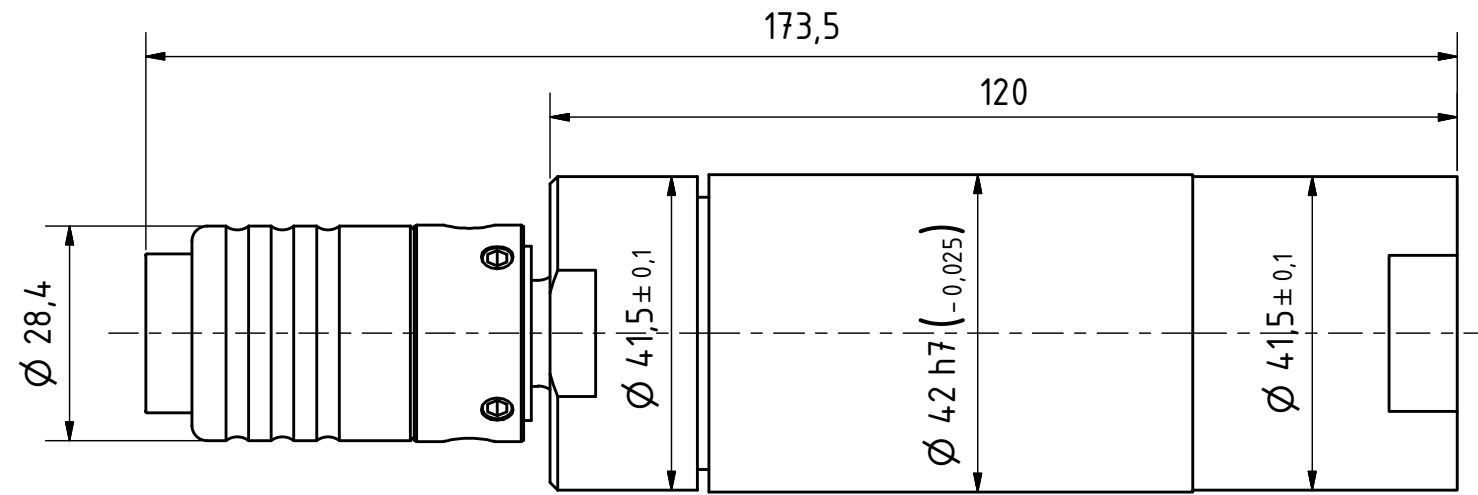

Your contact person

M. Mike Kulossa

Technical Consultant

☎ 0711 88718 505

📠 0711 88718 100

✉ m.kulossa@mannesmann-demag.com

Données techniques

Modèle	EBM 38 - 2400 WS
Article Nr.	60038637
Vitesse de rotation (marche à vide)	2400 min ⁻¹
Puissance	380 Watt
Direction de rotation	à droite
Consommation d'air	8.3 ls
Poids	1.80 kg
Tuyau recommandé (CP) air frais ø	8.00 mm
Tuyau recommandé (CP) air pollué ø	10.00 mm

Druckluftwerkzeuge | Druckluftmotoren

Accessoires

Type	Article Nr.
60050243	60050243
60036025	60036025
Pince de serrage 6 mm	9369839
Écrou petit	29701563
60050383	60050383

Plus de photos

				Allgemein- toleranzen DIN ISO 2768-mH	Oberflächen DIN EN ISO 1302	Maßstab 1:1	EBM 38-2400 WS
				Datum	Name	Einbaumotor	
				gez. 23.07.2014	Peskos		
				gepr. 23.07.2014	Basyouni		
						60038637	Blattformat A3
Zust.	Änd.-Nr.	Datum	Name			Ersatz für:	Blatt 2