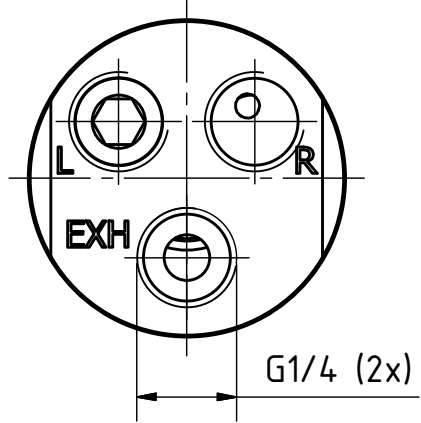

Your contact person

M. Mike Kulossa

Technical Consultant

☎ 0711 88718 505

📠 0711 88718 100

✉ m.kulossa@mannesmann-demag.com

Données techniques

Modèle	EBM 38 - 2400 WS
Article Nr.	60038637
Vitesse de rotation (marche à vide)	2400 min ⁻¹
Puissance	380 Watt
Direction de rotation	à droite
Consommation d'air	8.3 ls
Poids	1.80 kg
Tuyau recommandé (CP) air frais ø	8.00 mm
Tuyau recommandé (CP) air pollué ø	10.00 mm

Druckluftwerkzeuge | Druckluftmotoren

Accessoires

Type	Article Nr.
60050243	60050243
60036025	60036025
Pince de serrage 6 mm	9369839
Écrou petit	29701563
60050383	60050383

Plus de photos

				Allgemein- toleranzen DIN ISO 2768-mH	Oberflächen DIN EN ISO 1302	Maßstab 1:1	EBM 38-2400 WS
				Datum	Name	Einbaumotor	
				gez. 23.07.2014	Peskos		
				gepr. 23.07.2014	Basyouni		
						60038637	Blattformat A3
Zust.	Änd.-Nr.	Datum	Name			Ersatz für:	Blatt 2