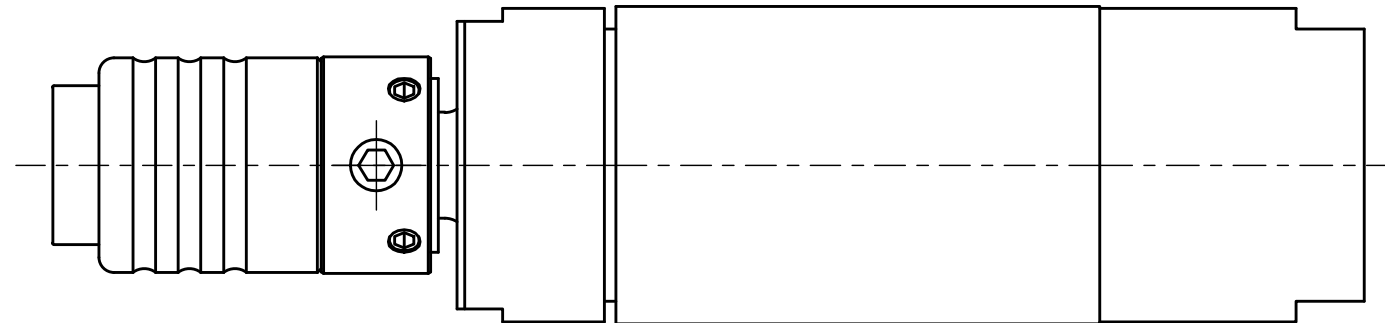

Your contact person

M. Mike Kulossa

Technical Consultant

☎ 0711 88718 505

📠 0711 88718 100

✉ m.kulossa@mannesmann-demag.com

Données techniques

Modèle	EBM 38 - 2400 WS
Article Nr.	60038637
Vitesse de rotation (marche à vide)	2400 min ⁻¹
Puissance	380 Watt
Direction de rotation	à droite
Consommation d'air	8.3 ls
Poids	1.80 kg
Tuyau recommandé (CP) air frais ø	8.00 mm
Tuyau recommandé (CP) air pollué ø	10.00 mm

Druckluftwerkzeuge | Druckluftmotoren

Accessoires

Type	Article Nr.
60050243	60050243
60036025	60036025
Pince de serrage 6 mm	9369839
Écrou petit	29701563
60050383	60050383

Plus de photos

				Allgemein- toleranzen DIN ISO 2768-mH	Oberflächen DIN EN ISO 1302	Maßstab 1:1	EBM 38-2400 WS
				Datum	Name	Einbaumotor	
				gez. 23.07.2014	Peskos		
				gepr. 23.07.2014	Basyouni		
						60038637	Blattformat A3
Zust.	Änd.-Nr.	Datum	Name			Ersatz für:	Blatt 2