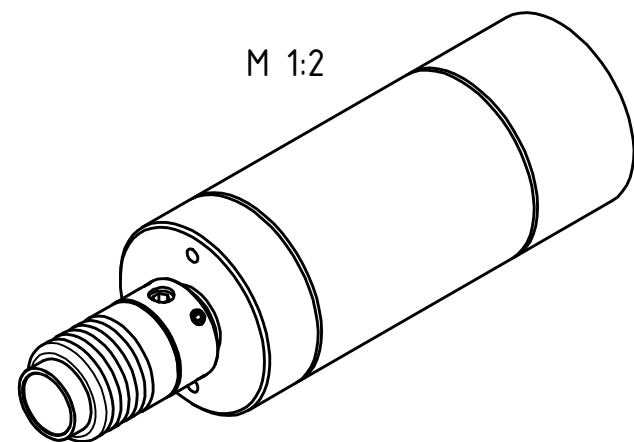

Allgemein- toleranzen DIN ISO 2768-m	Oberflächen- toleranzen DIN EN ISO 1302	Maßstab 1:1	EBMU 40-3000 WS
				Datum	Name	Einbaumotor	
				gez. 16.06.2014	Peskos		
				gepr. 16.06.2014	Basyouni		
						60038287	Blattformat A3
Zust. Änd.-Nr. Datum Name						Ersatz für:	Blatt 2