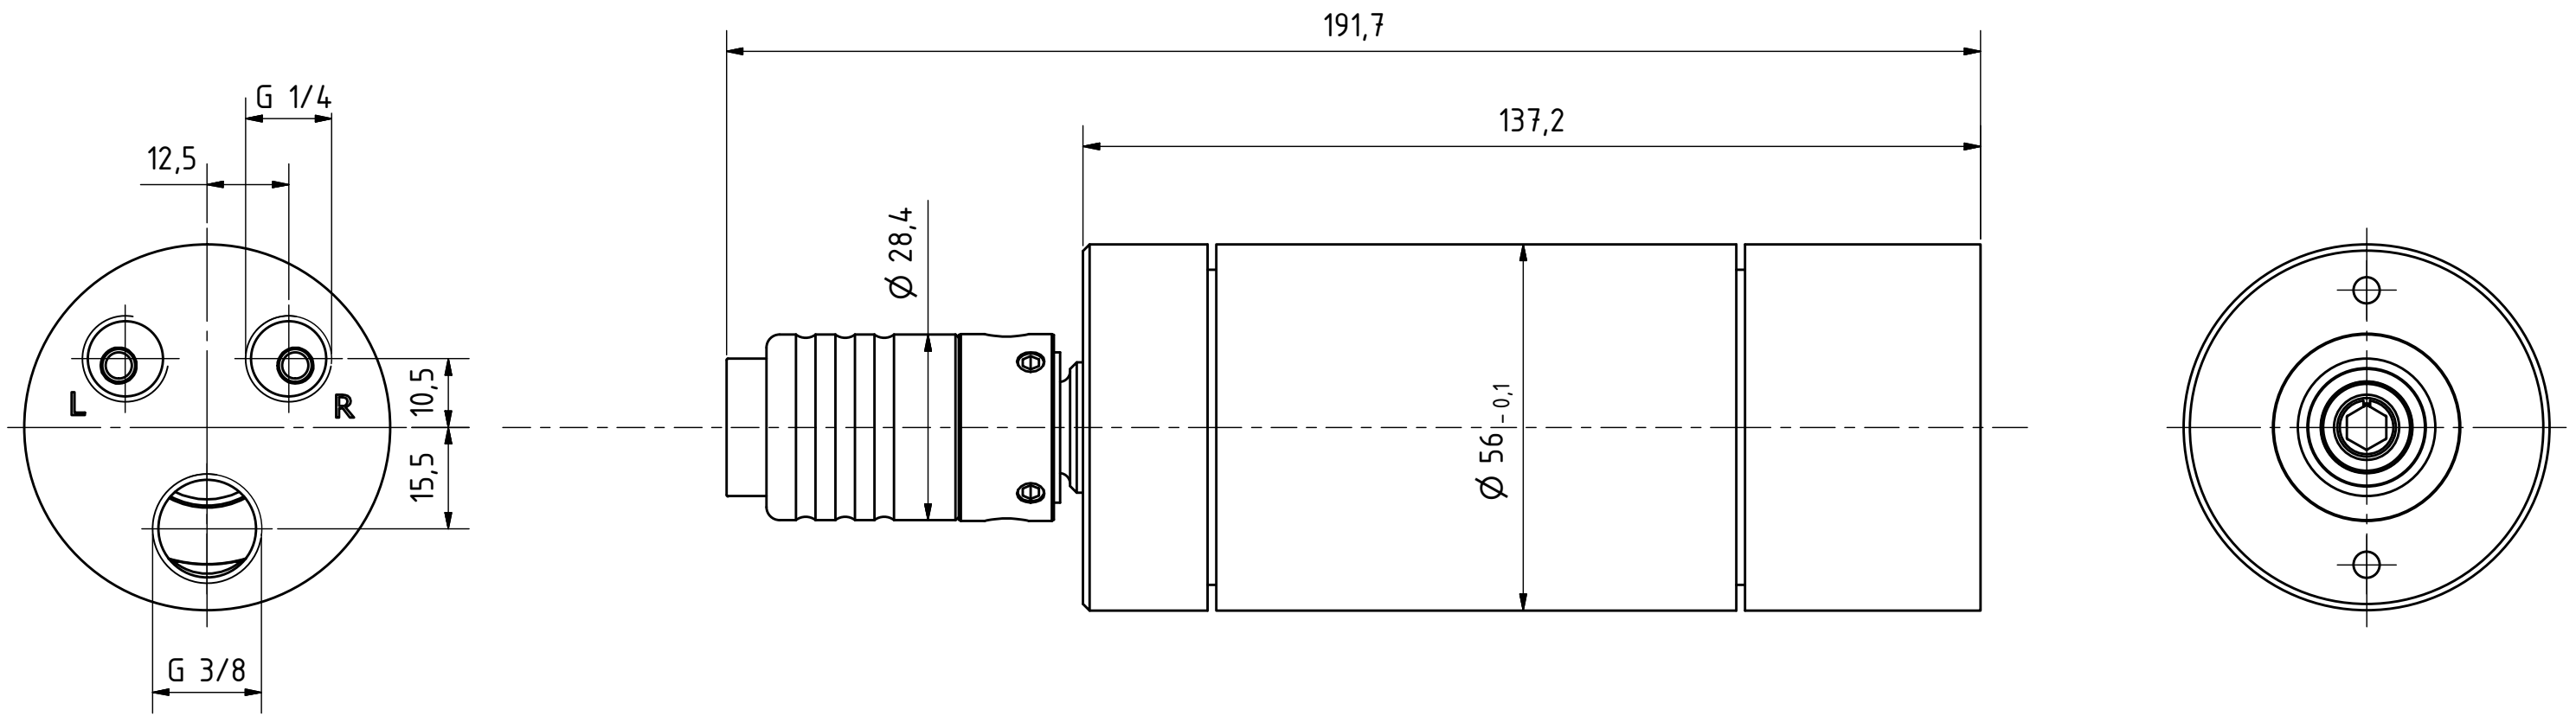

## Données techniques

<b>Modèle</b>	<b>EBMU 40 - 3000 WS</b>
Article Nr.	60038287
Vitesse de rotation (marche à vide)	3000 min <sup>-1</sup>
Puissance	500 Watt
Direction de rotation	réversible
Consommation d'air	12.6 ls
Poids	2.30 kg
Tuyau recommandé (CP)   air frais ø	10.00 mm
Tuyau recommandé (CP)   air pollué ø	16.00 mm

**Plus de photos**

				Allgemein- toleranzen DIN ISO 2768-m	Oberflächen- toleranzen DIN EN ISO 1302	Maßstab 1:1	EBMU 40-3000 WS
				Datum	Name	Einbaumotor	
				gez. 16.06.2014	Peskos		
				gepr. 16.06.2014	Basyouni		
						60038287	Blattformat A3
Zust. Änd.-Nr. Datum Name						Ersatz für:	Blatt 2