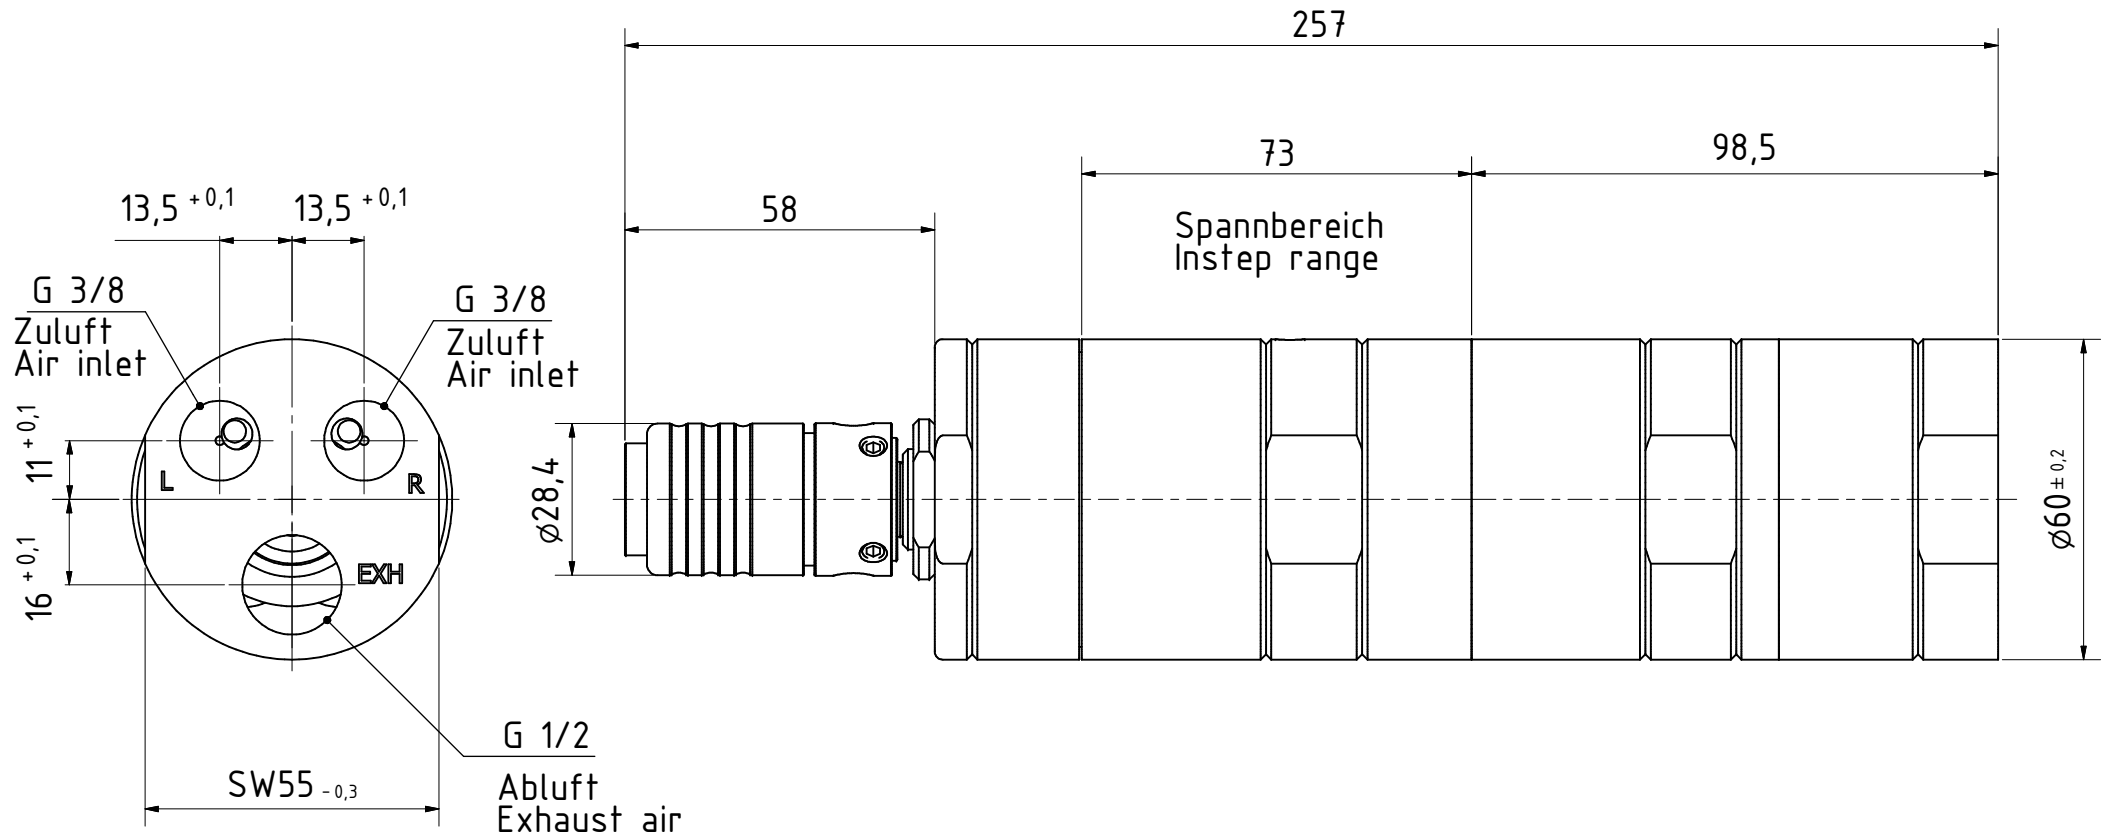

Your contact person

M. Mike Kulossa

Technical Consultant

☎ 0711 88718 505

📠 0711 88718 100

✉ m.kulossa@mannesmann-demag.com

Données techniques

Modèle	EBMU 82 - 13600 WS
Article Nr.	60038655
Vitesse de rotation (marche à vide)	13600 min ⁻¹
Puissance	820 Watt
Direction de rotation	réversible
Consommation d'air	18.0 ls
Poids	3.40 kg
Tuyau recommandé (CP) air frais ø	13.00 mm
Tuyau recommandé (CP) air pollué ø	16.00 mm

Druckluftwerkzeuge | Druckluftmotoren

Accessoires

Type	Article Nr.
60050243	60050243
60036025	60036025
Pince de serrage 6 mm	9369839
Écrou petit	29701563
60050383	60050383

Plus de photos

MANNESMANN DEMAG		Allgemein- toleranzen DIN ISO 2768-mH		Oberflächen- DIN EN ISO 1302		Maßstab 1:1	EBMU 82-13600 WS
		gez. 31.07.2014	Datum	Name	Einbaumotor		
gepr. 31.07.2014		Basyouni	60038655				
Zust.	Änd.-Nr.	Datum	Name	Ersatz für:		Blatt 2	