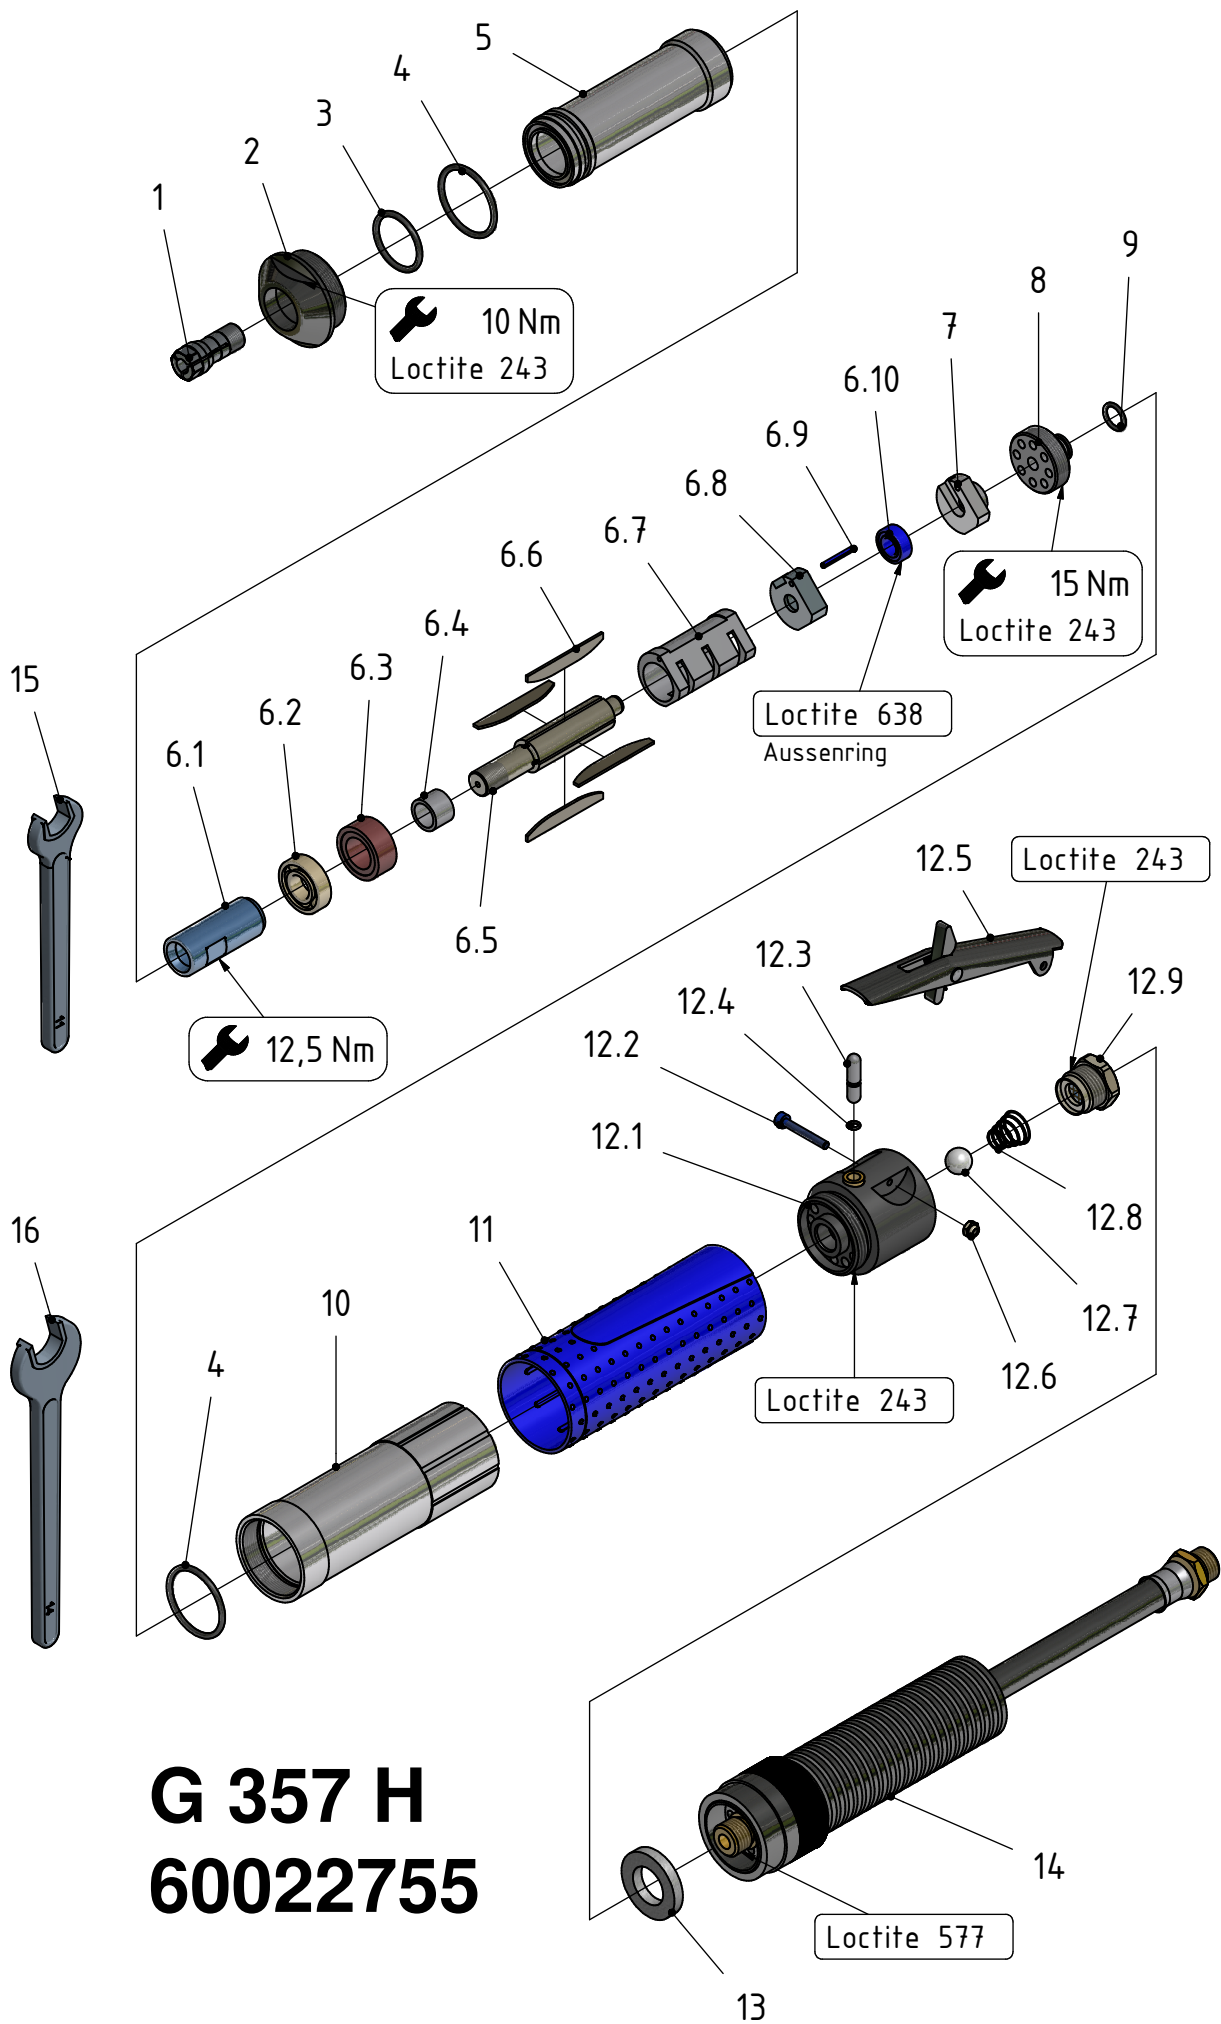

Nr. No.	BENENNUNG	DESCRIPTION	DESIGNATION	Lager-Nr. Stock-No. No. de magasin	STÜCK QUTY.
1	Spannzange Ø6	collet 6 mm	pince de serrage 6 mm	9369 826	1
2	Deckel	cover	couvercle	60022 83 3	1
3	O-Ring	o-ring	joint torique	9319 057	1
4	O-Ring	o-ring	joint torique	9319 001	2
5	Motorhülse	sleeve	douille	60022 84 3	1
<b>6</b>	<b>Motorblock</b>	<b>motor cpl.</b>	<b>moteur cpl.</b>	<b>29701415</b>	<b>1</b>
6.1	Zangenspindel	spindle	broche de serrage	29500 59 3	1
6.2	Rillenkugellager	ball bearing	roulement à billes	9357 020	1
6.3	Lagerschild vorne	endplate front	flasque de palier	29500 56 3	1
6.4	Distanzring	distance ring	entretoise	29500 60 3	1
6.5	Rotor	rotor	rotor	29500 62 3	1
6.6	Lamelle	vane	palette	29500 45 6	4
6.7	Zylinder	cylinder	cylindre	29500 61 3	1
6.8	Lagerschild hinten	end plate rear	flasque de palier	29500 58 3	1
6.9	Spannstift	dowel pin	ergot	9335 216	1
6.10	Rillenkugellager	ball bearing	roulement à billes	9357 212	1
7	Lufteinlassstück	air inlet	entrée d'air	60010 06 3	1
8	Deckel	cover	couvercle	60022 86 3	1
9	O-Ring	o-ring	joint torique	9319 010	1
10	Gehäuse	housing	carter	60022 85 3	1
11	Griffhülse	bushing	douille	60007 14 3	1
<b>12</b>	<b>Hebelventil</b>	<b>valve cpl.</b>	<b>soupape cpl.</b>	<b>60022 78 5</b>	<b>1</b>
12.1	Ventilgehäuse vst.	valve case cpl.	cage de clapet cpl.	60022 79 5	1
12.2	Zylinderschraube	cylindrical screw	vis à tête cylindrique	9304 009	1
12.3	Ventilbolzen	valve pin	goupille de soupape	29922 97 3	1
12.4	O-Ring	o-ring	joint torique	9319 337	1
12.5	Sicherheitshebel vst.	safety lever	levier de sécurité	60007 45 5	1
12.6	Sechskantmutter	scrow nut	rainure	9312 131	1
12.7	Kugel	ball	bille	9319 997	1
12.8	Kegelfeder	spring	ressort	9330 247	1
12.9	Siebträger vst.	screen carrier cpl.	filtre support cpl.	46909 20 5	1
13	Dämpfring	silencer	silencieux	47092 22 6	1
<b>14</b>	<b>Schlaucheinheit</b>	<b>hose unit</b>	<b>unité de tuyeau</b>	<b>29923 33 5</b>	<b>1</b>
	<b>MITGELIEFERTES ZUBEHÖR</b>	<b>ACCESSORIES</b>	<b>ACCESSOIRES</b>		
15	Schlüssel SW 11	wrench 11	clé de 11	9331 006	1
16	Schlüssel SW 14	wrench 14	clé de 14	9331 009	1
	<b>LIEFERBARES ZUBEHÖR</b>	<b>ACCESSORIES</b>	<b>ACCESSOIRES</b>		
	Wartungseinheit	filter lubricator	unité d'entretien	030 290 74	
	Robotol-Spezial-Öl 10 l	Robotol special oil 10 l	Robotol huile spéciale 10 l	095 085 33	