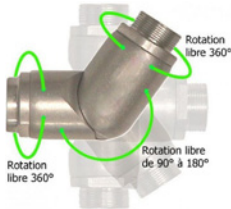

**OPERATION
OCTOBRE -
DECEMBRE 2018**

IR
Ingersoll Rand®

Clé à chocs 35MAX compact

Version avec
Silencieux
139 €HT

Couple de décollement : 750 Nm
Plage de couple : 490 – 610 Nm Max.
Inverseur de sens type une main
Régulateur à 3 positions
Carré : 1/2"
Vitesse à vide : 8 000 tr/min
Poids : 1.09 kg
Longueur : 117 mm
Niveau sonore : 95.9 dB

Version standard **109** €HT*

* Offre valable jusqu'au 31/12/2018 - Frais de port en sus

Pensez au Raccord Tournant !

44 €HT

Economie : plus d'usure prématurée du tuyau
Facilité : moins d'efforts engendrés par la rigidité du tuyau
Confort : pas d'enroulement du tuyau qui se positionne idéalement